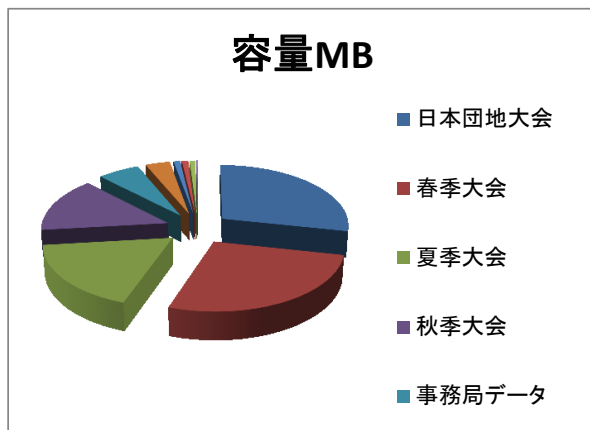

東海団地オフィシャルサイト内の容量

2011/9/7現在

フォルダー名	容量MB	構成比率%
日本団地大会	30.68	<b>28.34</b>
春季大会	29.21	<b>26.98</b>
夏季大会	19.34	<b>17.86</b>
秋季大会	15.75	<b>14.55</b>
事務局データ	6.45	<b>5.96</b>
リンク	3.76	<b>3.48</b>
グランド案内	1.00	<b>0.92</b>
webmaster-info	0.96	<b>0.89</b>
サイト内共通画像	0.87	<b>0.80</b>
トップページ	0.16	<b>0.15</b>
タブレット端末対策	0.05	<b>0.05</b>
その他	0.01	<b>0.01</b>
合計	<b>108.26</b>	<b>100.00</b>

・日本団地大会の容量が多いのですが、30.68MBのうち19MBは大会オフィシャルフォトです。

・春季大会が夏季や秋季に比べて多いのは、大会が終了し、決勝戦のオフィシャルフォトがアップされているからです。

夏季、秋季大会とも大会が終了し、写真などをアップすれば春季大会とほぼ同容量になる見込みです。

・予想ですが、今年度終了時点で127MBまで容量が拡大する予定です。

前年同月は一時90MBに達し当時のサーバー容量限界(100MB)に近づきましたが、画面解像度を40%低下させる事で55MBまで容量を減らし、なんとかこの危機的状況を乗り切りました。その後1年で容量が2倍の108MBにもなりましたが、これは写真の掲載枚数を増やしたからです。